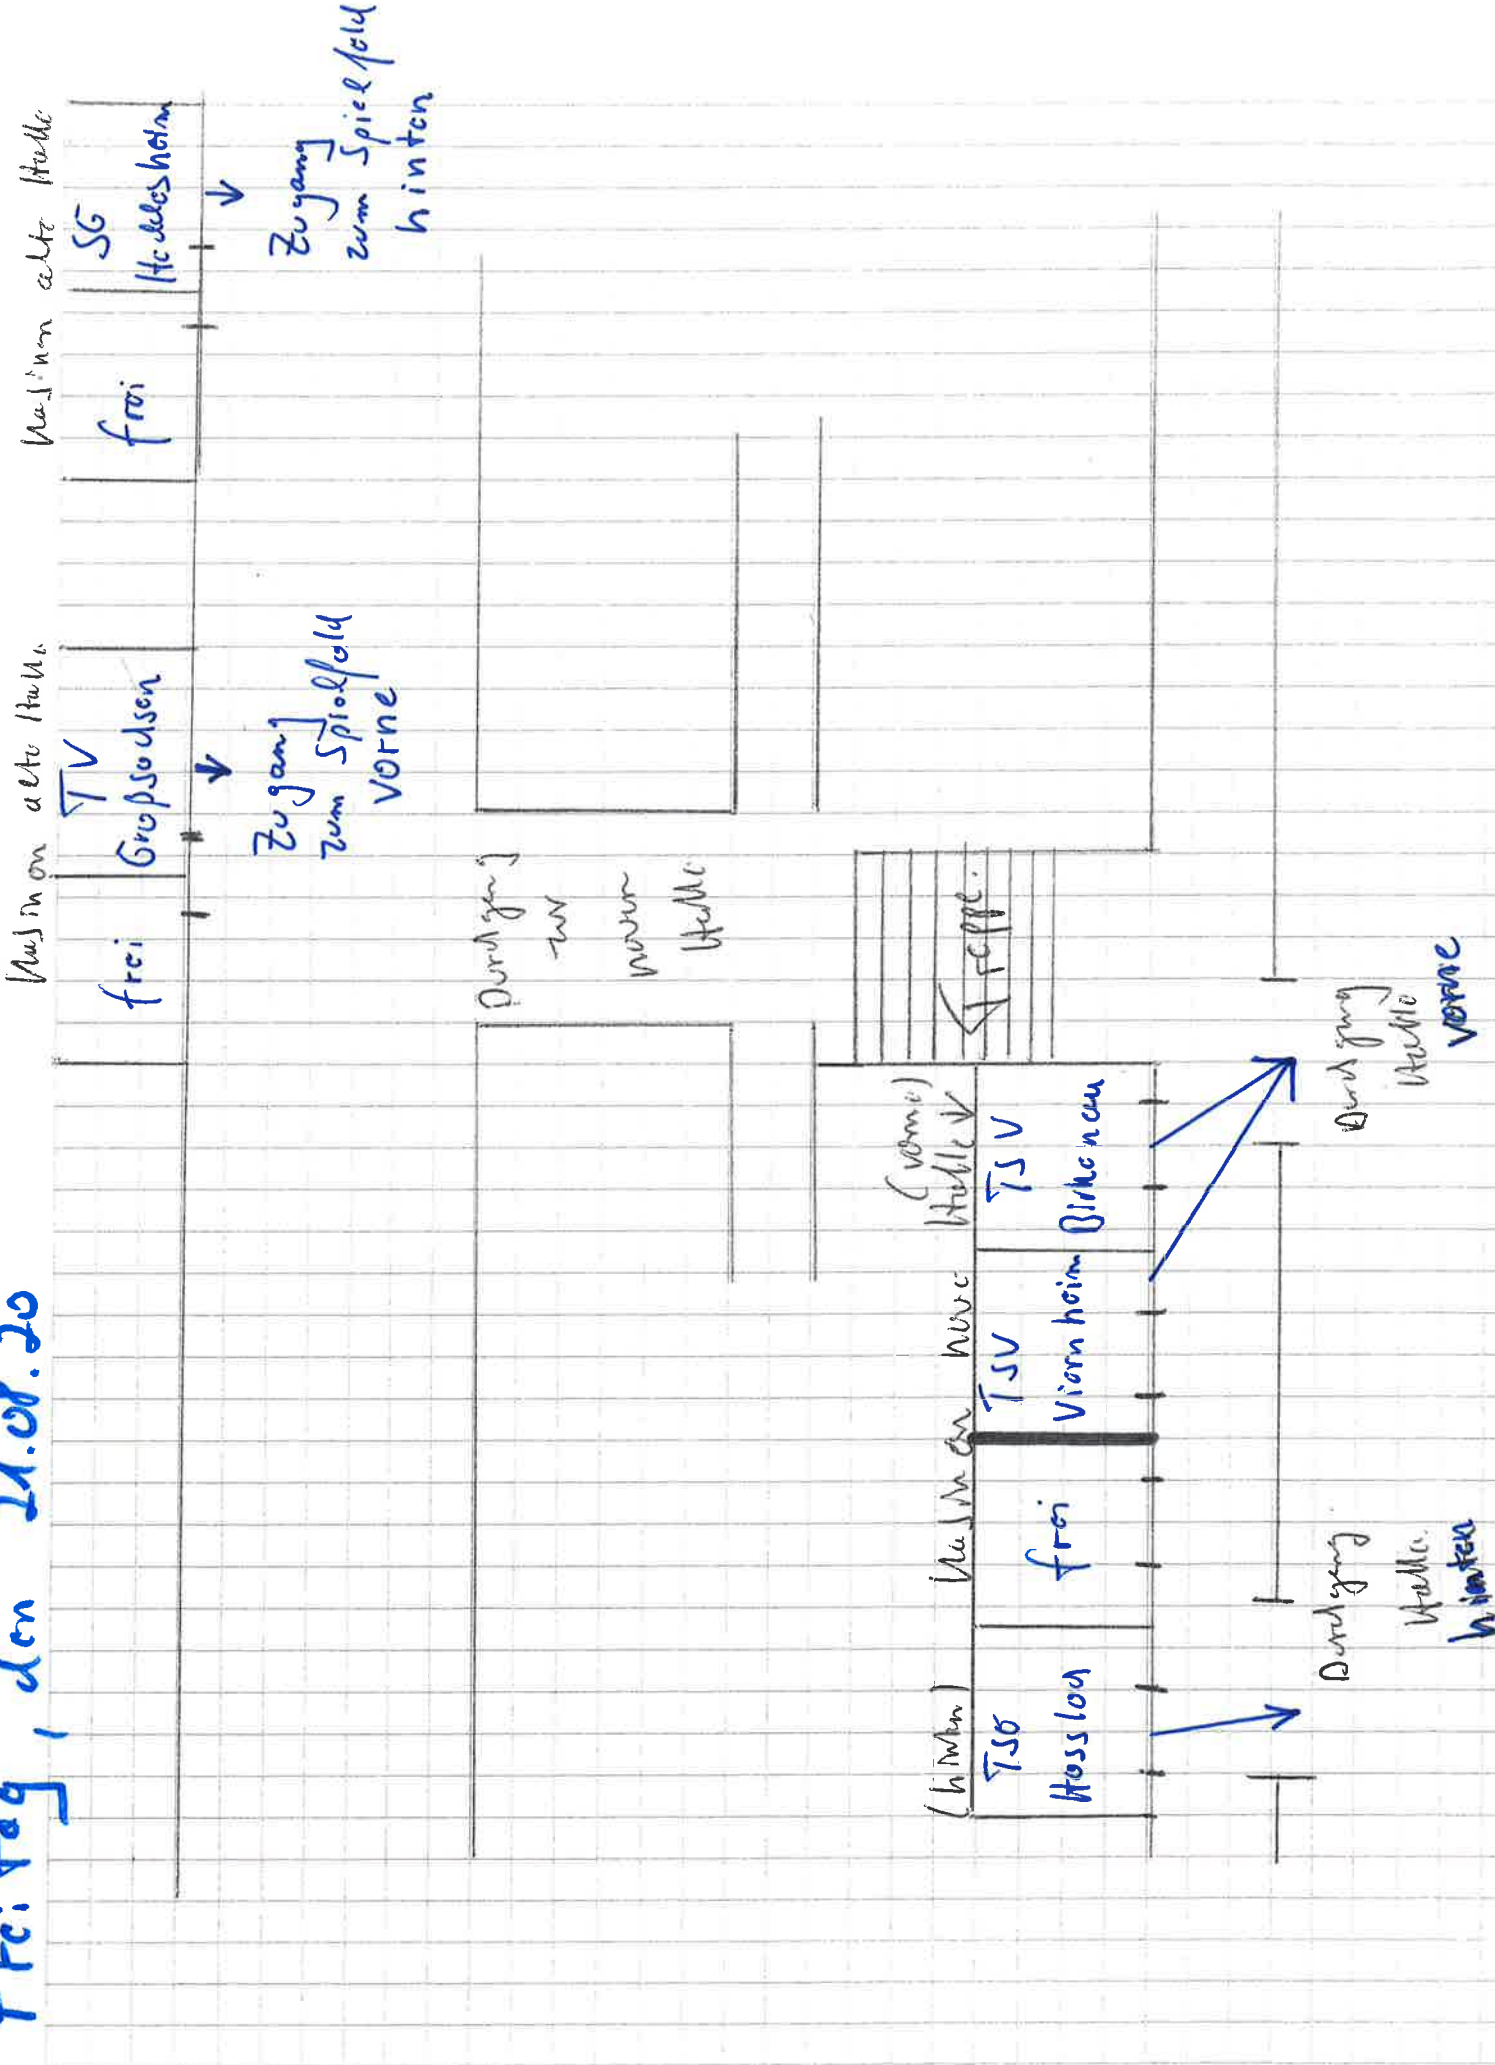

Freitag, den 21.08.20

Samstag, den 22.08.20

Durchgang
Tischtennis
Sporthalle

Durchgang
Tischtennis
Sporthalle

Durchgang
Tischtennis
Sporthalle

(hinten) Rhein-Löwen
Tischtennis
Sporthalle
Durchgang
Sporthalle
hinten

(vorne) SG
Leutenshausen
Durchgang
Sporthalle
vorne

Sonntag, den 23.08.20